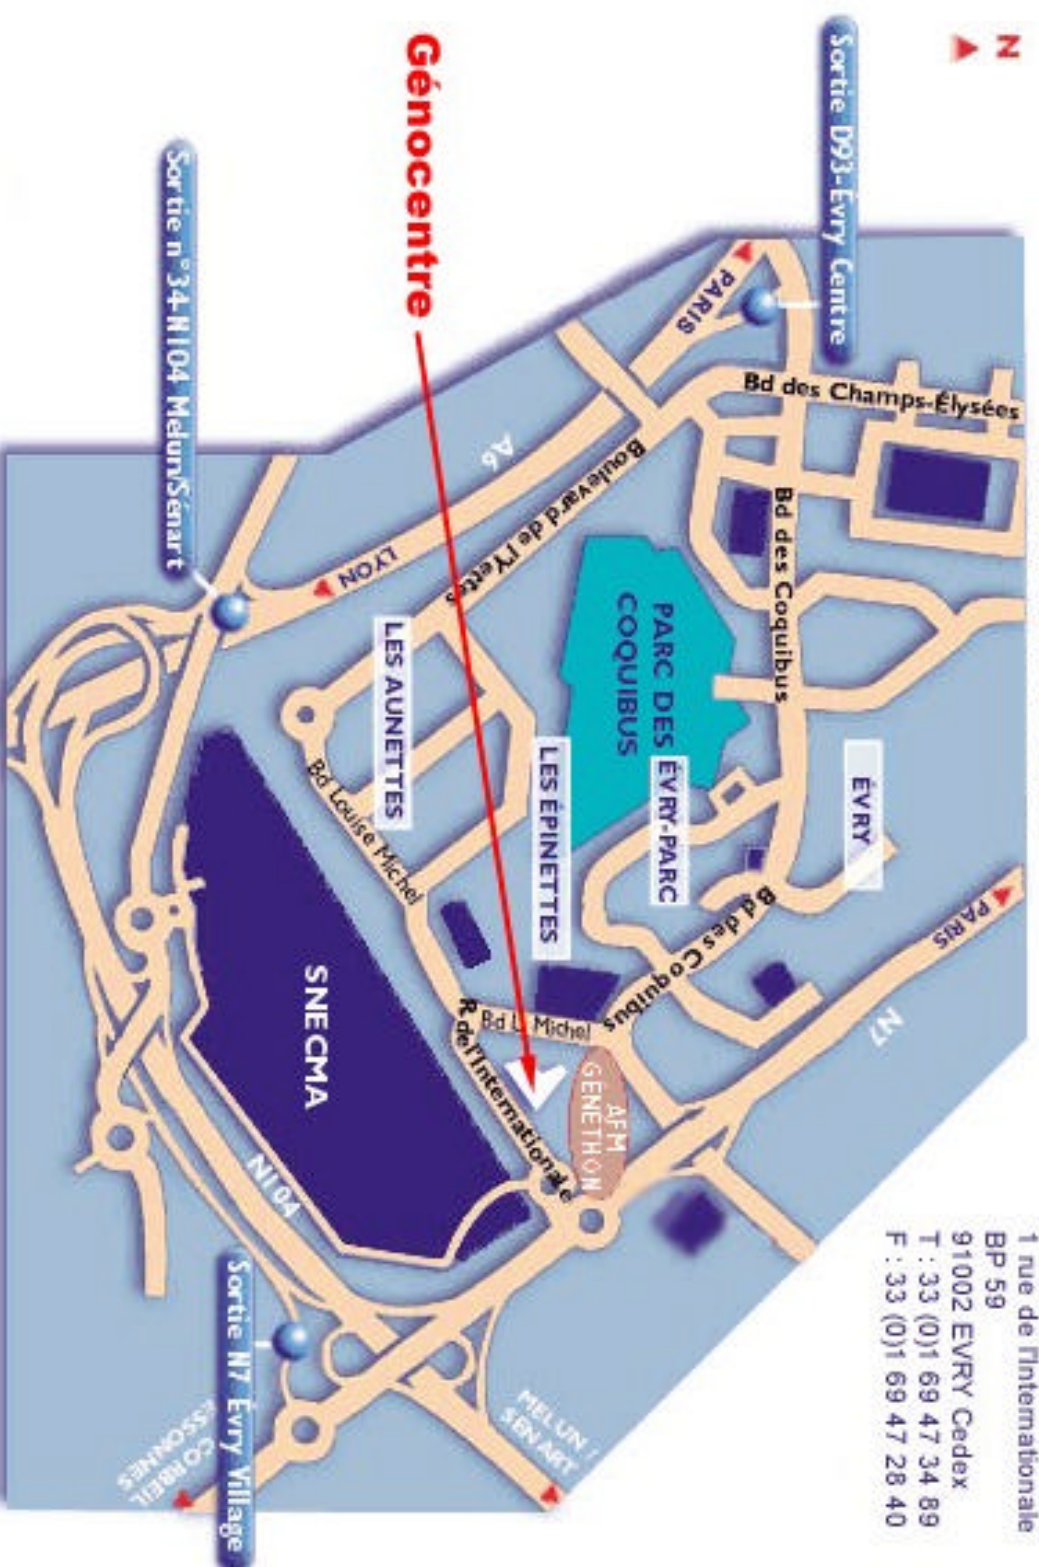

Centre de conférences - EVRY

Par l'autoroute

Génocentre
1 rue de l'Internationale
BP 59
91002 EVRY Cedex
T : 33 (0)1 69 47 34 89
F : 33 (0)1 69 47 28 40

PARIS : Porte d'Orléans / Porte d'Italie - autoroute A6 - Sortie N104 / Melun Sénart / Corbeil Essonnes - Sortie N7 / Evry Village - 2ème rond point à gauche > rue de l'Internationale (près SNECMA)

LYON AUTOROUTE 6 : Sortie N104 / Melun Sénart / Corbeil Essonnes - Sortie N7 Evry Village - 2ème rond point à gauche > rue de l'Internationale (près SNECMA)